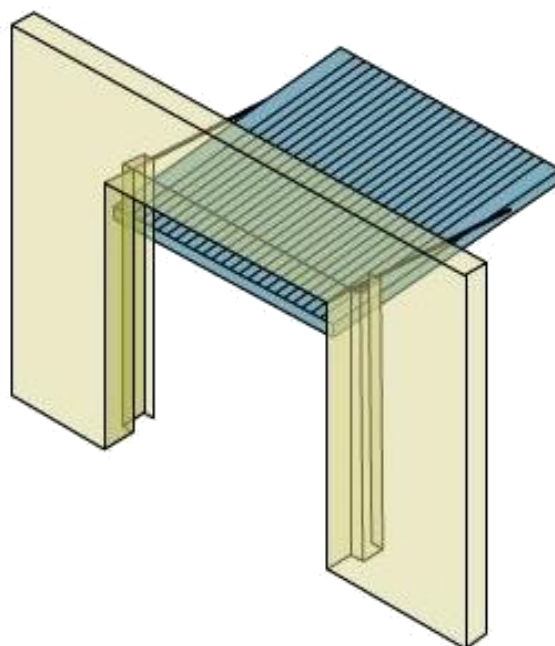

PUERTAS: HERRAJES PREMIER

BRAZOS

Tamaño brazo	Altura mínima puerta	Altura máxima puerta
Pequeño	1,94 m.	2,10 m.
Mediano	2,11 m.	2,30 m.
Especial	2,31 m.	2,50 m.

MUELLES

Tamaño muelle (Kg)	Tamaño puerta
55 o 70 Kg	Hasta 5 m ²
85 Kg	Entre 5 y 7,5 m ²
120 Kg	Más de 7,5 m ²

TIPO DE PUERTA:

**BASCULANTES DE
APERTURA EXTERIOR**

**BASCULANTES DE
APERTURA INTERIOR**