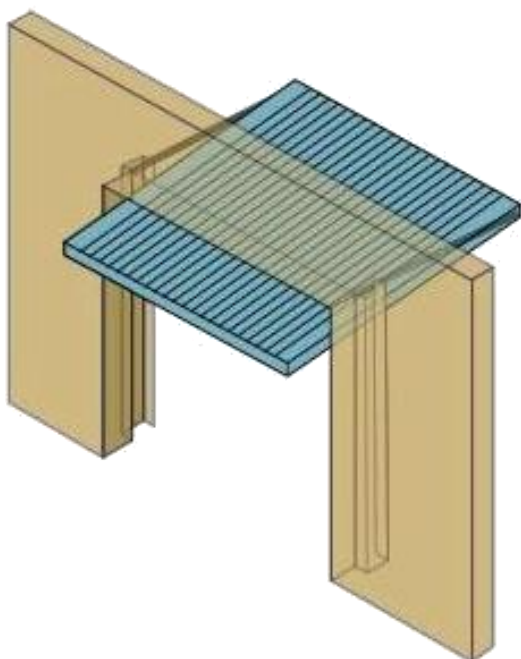

PUERTAS: HERRAJES PREMIER

BRAZOS

Tamaño brazo	Altura mínima puerta	Altura máxima puerta
Pequeño	1,94 m.	2,10 m.
Mediano	2,11 m.	2,30 m.
Especial	2,31 m.	2,50 m.

MUELLES

Tamaño muelle (Kg)	Tamaño puerta
55 o 70 Kg	Hasta 5 m ²
85 Kg	Entre 5 y 7,5 m ²
120 Kg	Más de 7,5 m ²

TIPO DE PUERTA:

**BASCULANTES DE
APERTURA EXTERIOR**

**BASCULANTES DE
APERTURA INTERIOR**